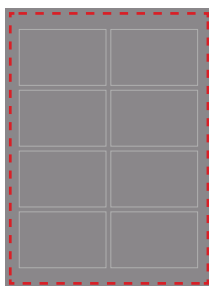

# KRZYŻÓWKI – wymiary i formaty reklam

**strona pierwsza  
pasek na dole**  
170x36 mm + 5 mm spad  
z dołu i po bokach

**strona trzecia – pionowy pasek  
na wysokość strony od wewnętrznej**  
62x255 mm  
+ 5 mm spad z każdej strony

**rozkładówka – okienko w krzyżówce**  
85x74 mm

**strona ostatnia**  
170x255 mm + 5 mm spad  
z każdej strony

**krzyżówka indywidualna**  
155x235 mm

Wymiary i formaty reklam obowiązują od 4 czerwca 2018 r.